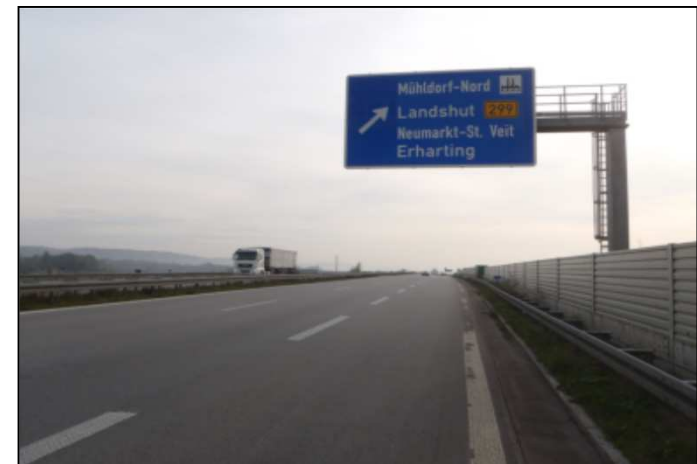

Anfahrtsbeschreibung - HSV Mühldorf

(aus Richtung München kommend)

Über die B12 kommend,
fahren Sie
automatisch auf die A94.

An der Abfahrt
"Mühldorf Nord"
fahren Sie **rechts**
von der Autobahn ab.

An der nun folgenden Kreuzung, biegen Sie nach **rechts** ab und fahren in den Kreisverkehr ein.

An der ersten Abfahrt im Kreisverkehr, fahren Sie **rechts** in Richtung Mößling.

In Mößling angekommen,
fahren Sie an der ersten
Kreuzung **geradeaus**.

An der nächsten Kreuzung,
fahren Sie
ebenfalls **geradeaus**
und folgen der
Landstraße.

Nach ca. 1,2 km
fahren Sie **rechts**
Richtung Flugplatz.

Biegen Sie nun kurz
vor der folgenden
Unterführung
nach **rechts** ab
und folgen dem Kiesweg.

Nach ca. 1 Kilometer
sind Sie beim
HSV Mühldorf
angekommen.